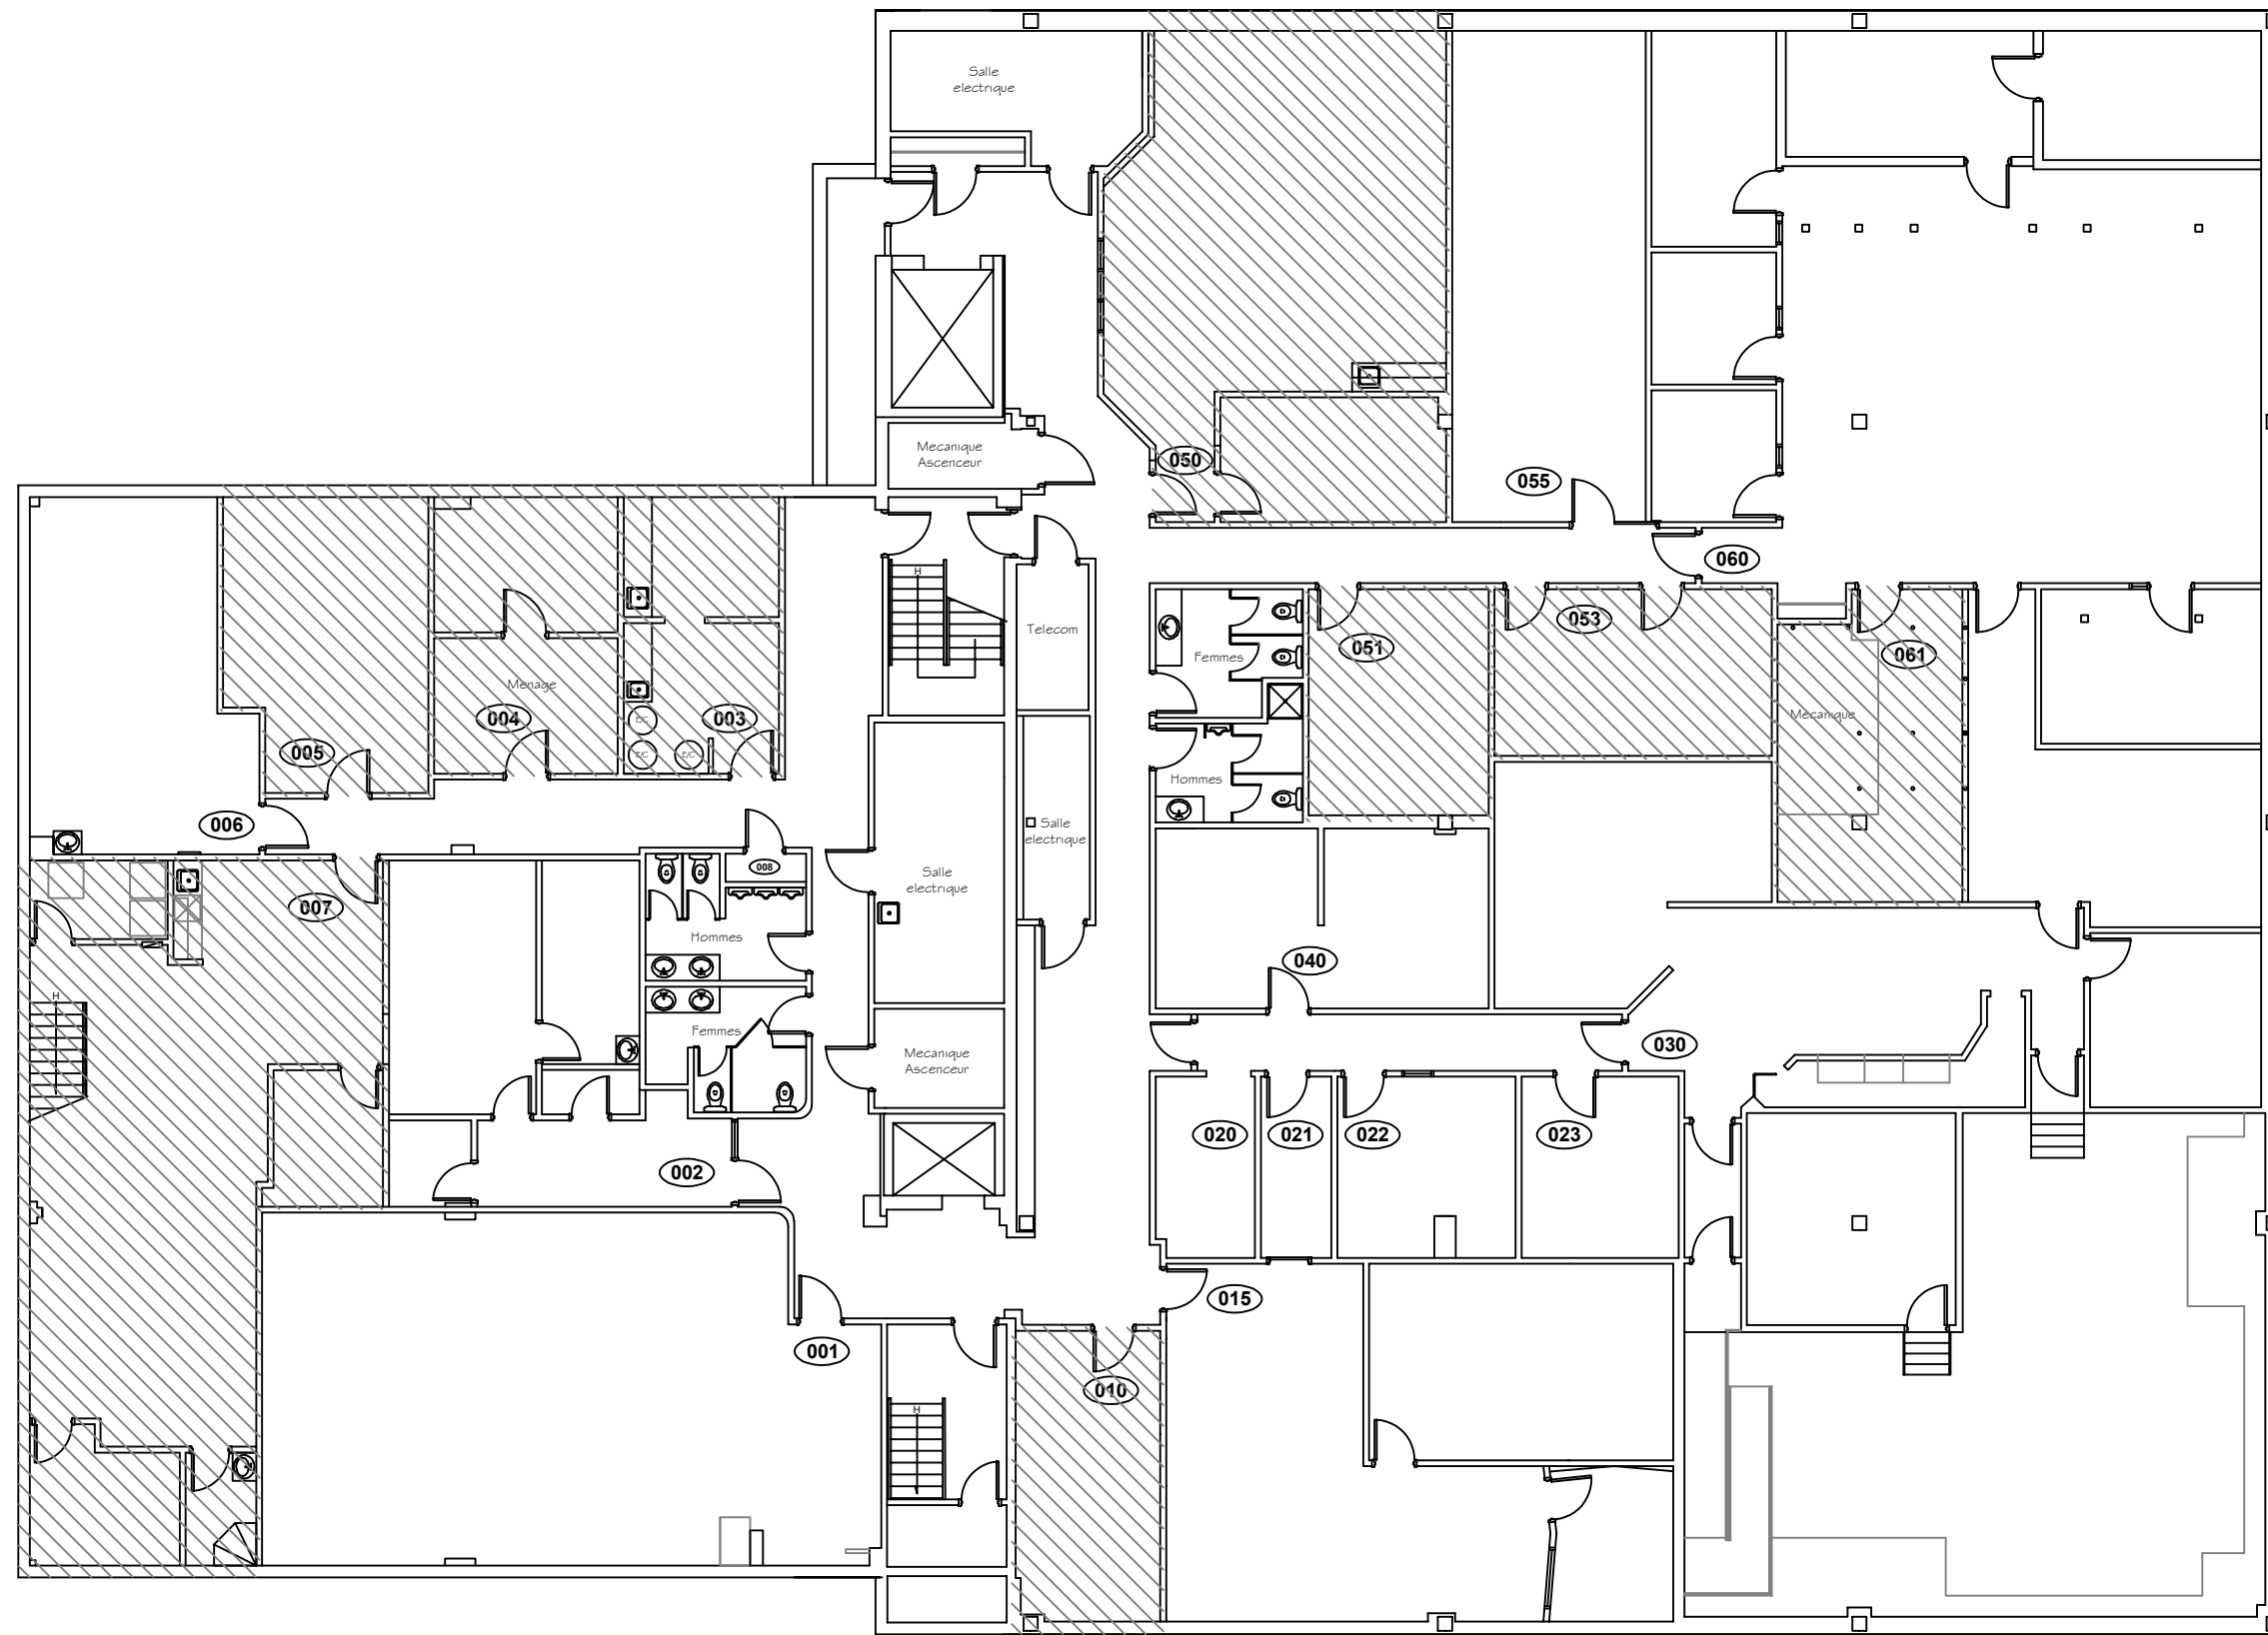

Legend:

Sous-sol

*Note That All Dimensions Are Approximate and subject to change without notice / Veuillez noter que les dimensions indiquées sont approximatives et peuvent changer sans avis

no.	révision/issue	date

Title/ Titre: 1640, 6e rue
Sous-sol

Scale/Échelle: N.T.S.

Drawn By/ Dessiné par:

Date:

Project Name and Location/
Nom et Localisation du Projet:
1640, 6e rue
Trois-Rivières

Suite/Room #