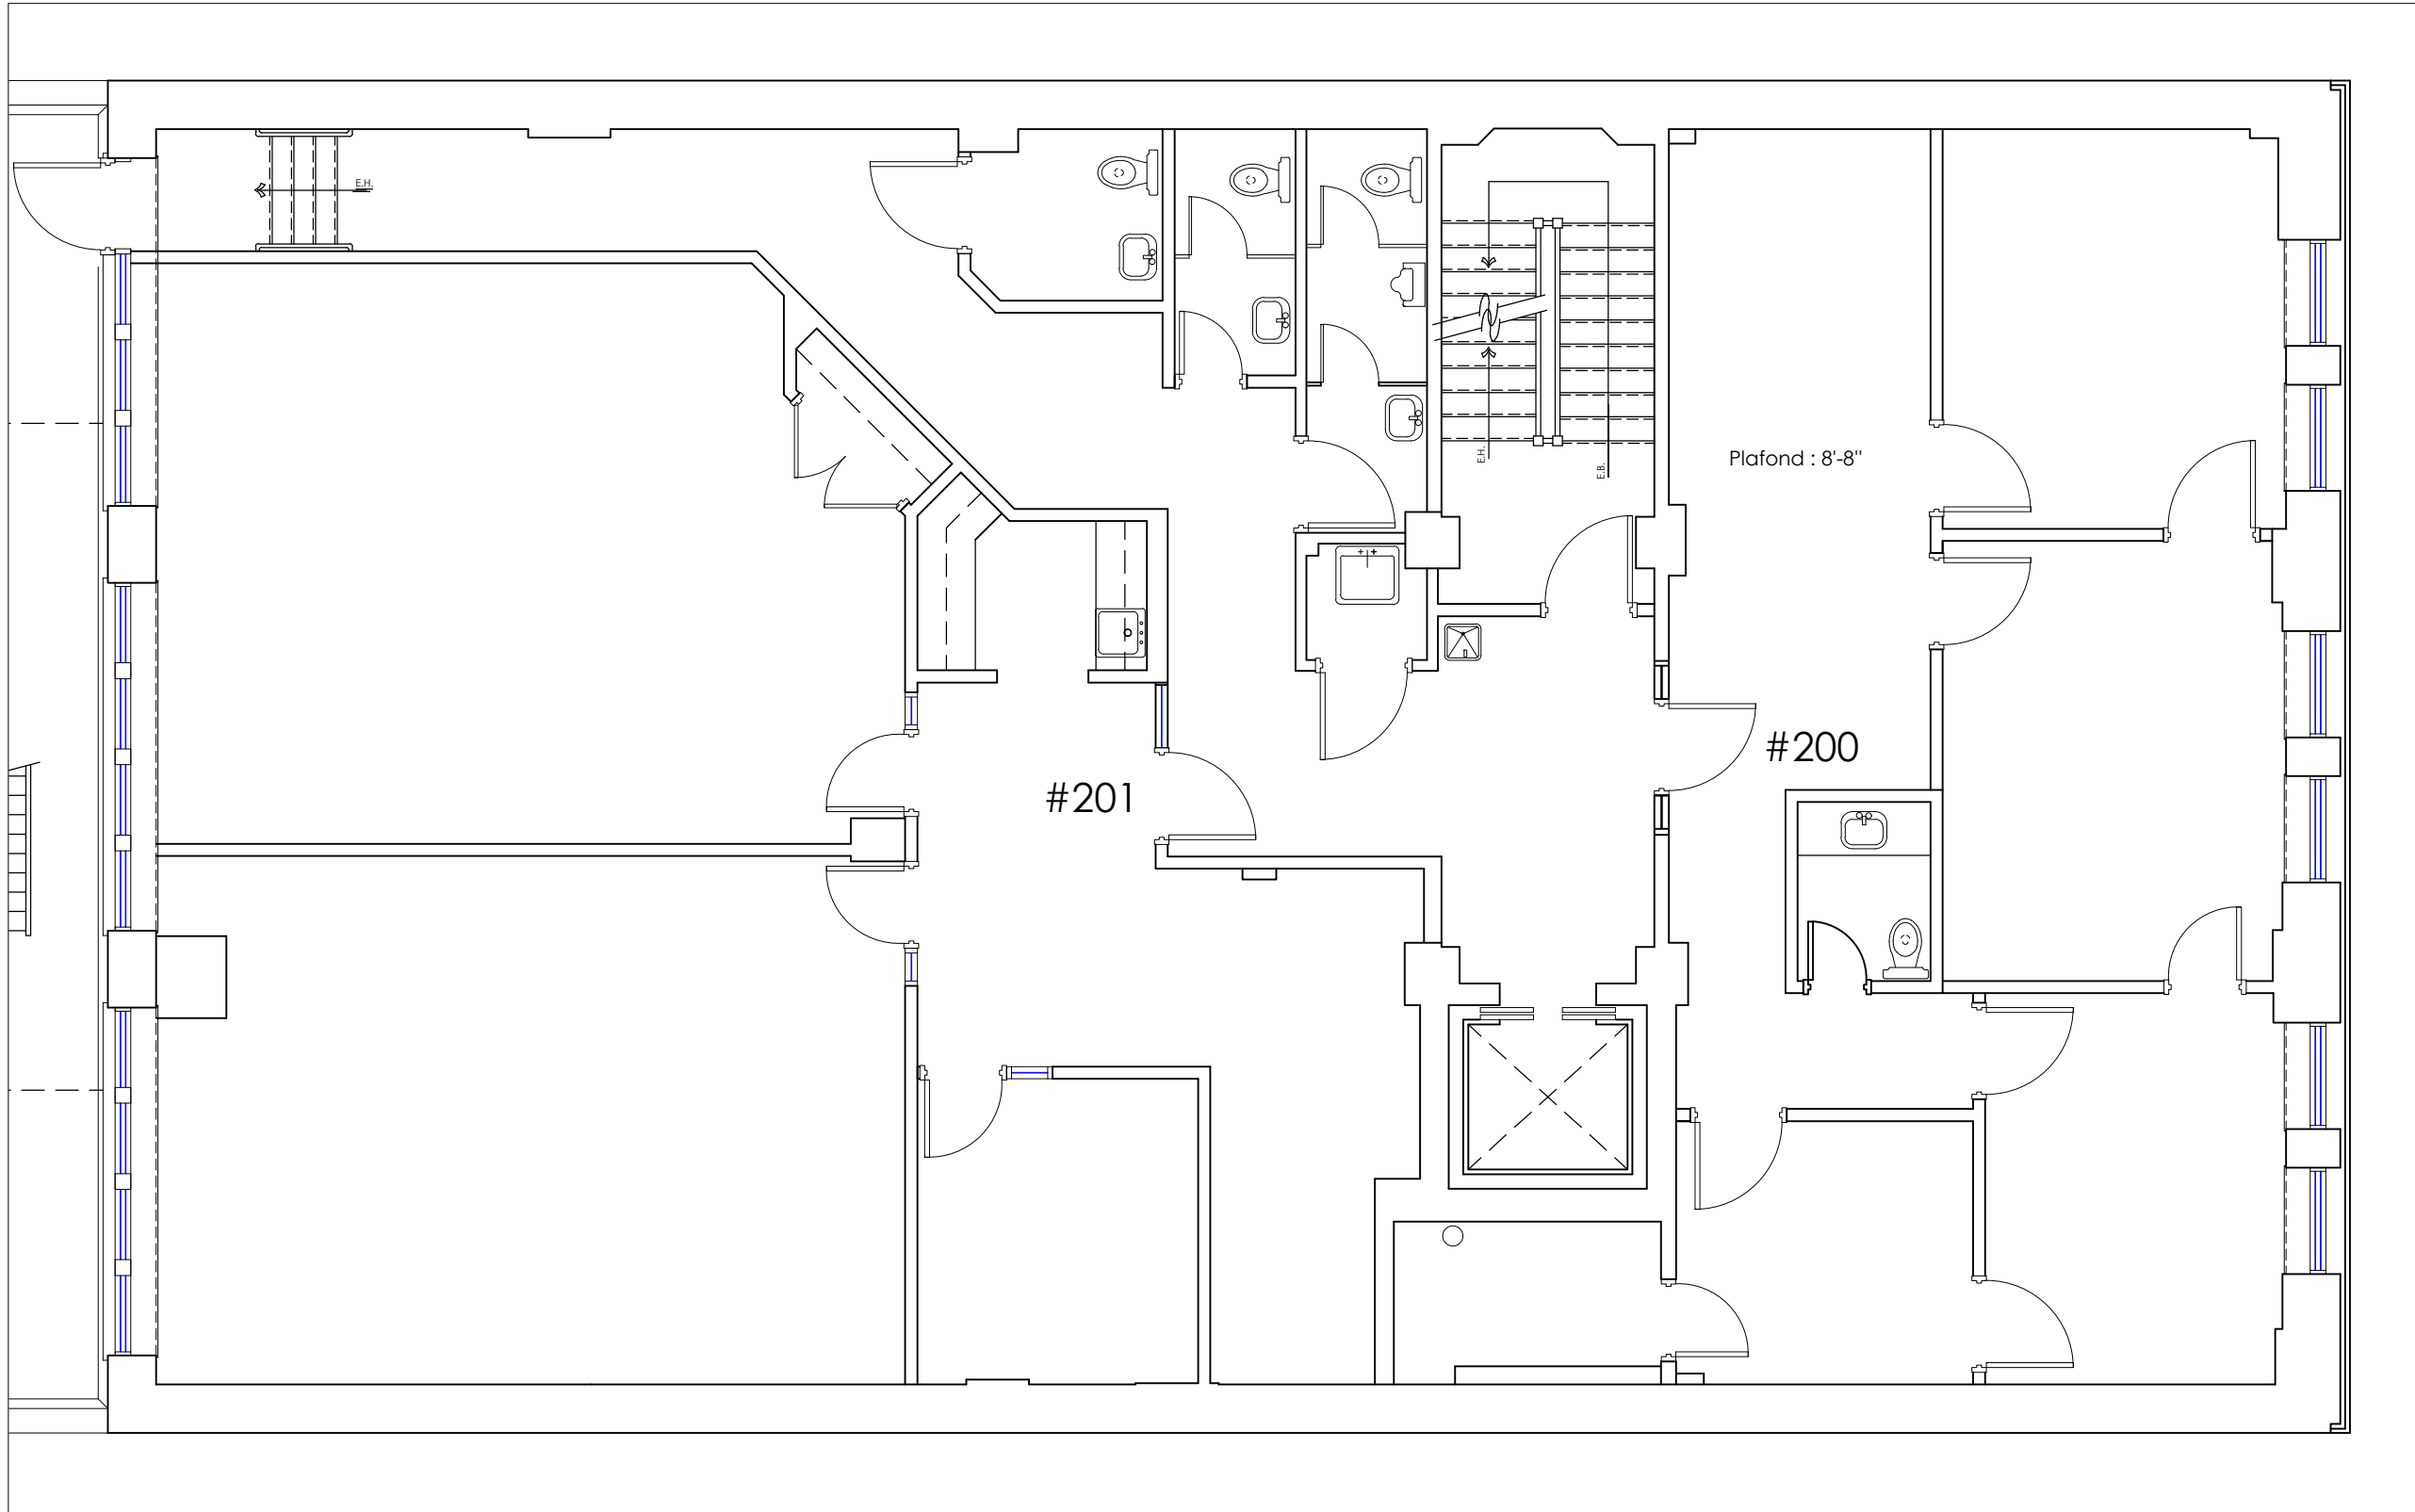

Legende/ Legend:

Plan Clé/
Key Plan

RUE WELLINGTON

no.	révision/issue	date

Titre/Titre : **PLAN DU LOCAL
BUREAU 201**

Échelle/Scale: N.T.S.

Dessiné par/ Drawn By:

Date:

Nom et Localisation du Projet/
Project Name and Location:
**75 Wellington,
Sherbrooke, Qc.**

OLYMBEC
333 Décarle
5th floor, St. Laurent
Quebec H4N 3M9
Tel: (514) 344-3334
WWW.OLYMBEC.COM

Suite/Room #

#201

Legende/ Legend:

PLAN DU BUREAU

Plan Clé/
Key Plan

no.	révision/issue	date

Titre/Title : PLAN DU BUREAU

Échelle/Scale: N.T.S.
 Dessiné par/ Drawn By: R.C.L.
 Date: Mars 2024
 Nom et Localisation du Projet/
 Project Name and Location:
75 Wellington,
Sherbrooke, Qc.
 Suite/Room #
#200-201