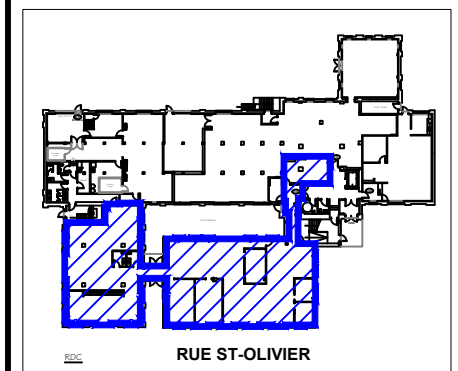

Legend:

RUE ST-OLIVIER  
Plan Clé

no.	révision/issue	date

Title/ Titre: **PLAN DU BUREAU  
RDC / GROUND FLOOR**

Scale/Échelle: N.T.S.  
Drawn By/Dessiné par: R.C.L.

Date:

Project Name and Location/  
Nom et Localisation du Projet:  
**2250 St-Olivier  
Trois-Rivières**

Suite/Room #  
**#100**

\*Note That All Dimensions Are Approximate and subject to change without notice / Veuillez noter que les dimensions indiquées sont approximatives et peuvent changer sans avis