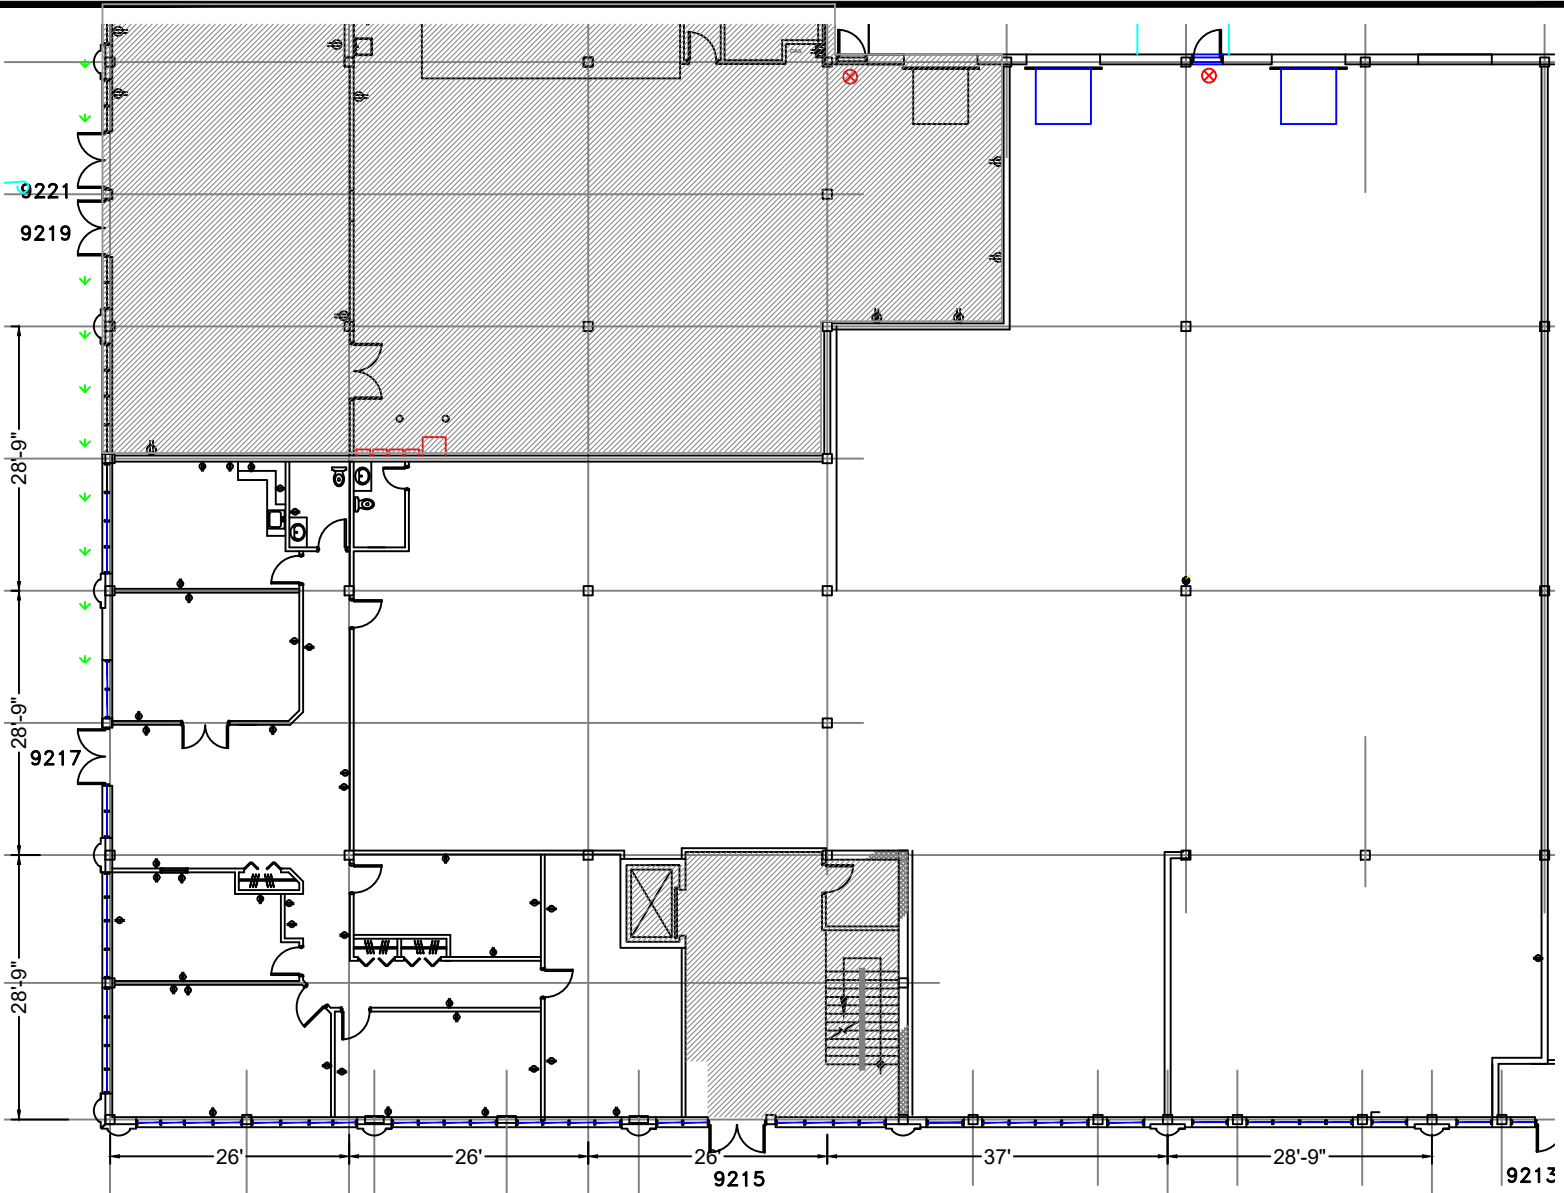

13,510 sq. ft.

	<b>Olymbec</b> 333 Decarie Suite 500 Tel: 514.344.3334 Fax: 514.344.8027 www.OLYMBEC.com
9217 Langelier	
Project Name / Nom Du Project	
Date: Sept 2003	
Scale / Echelle N.T.S.	
Drawn By / Dessin Par FD	

\*Note That All Dimensions Are Approximate