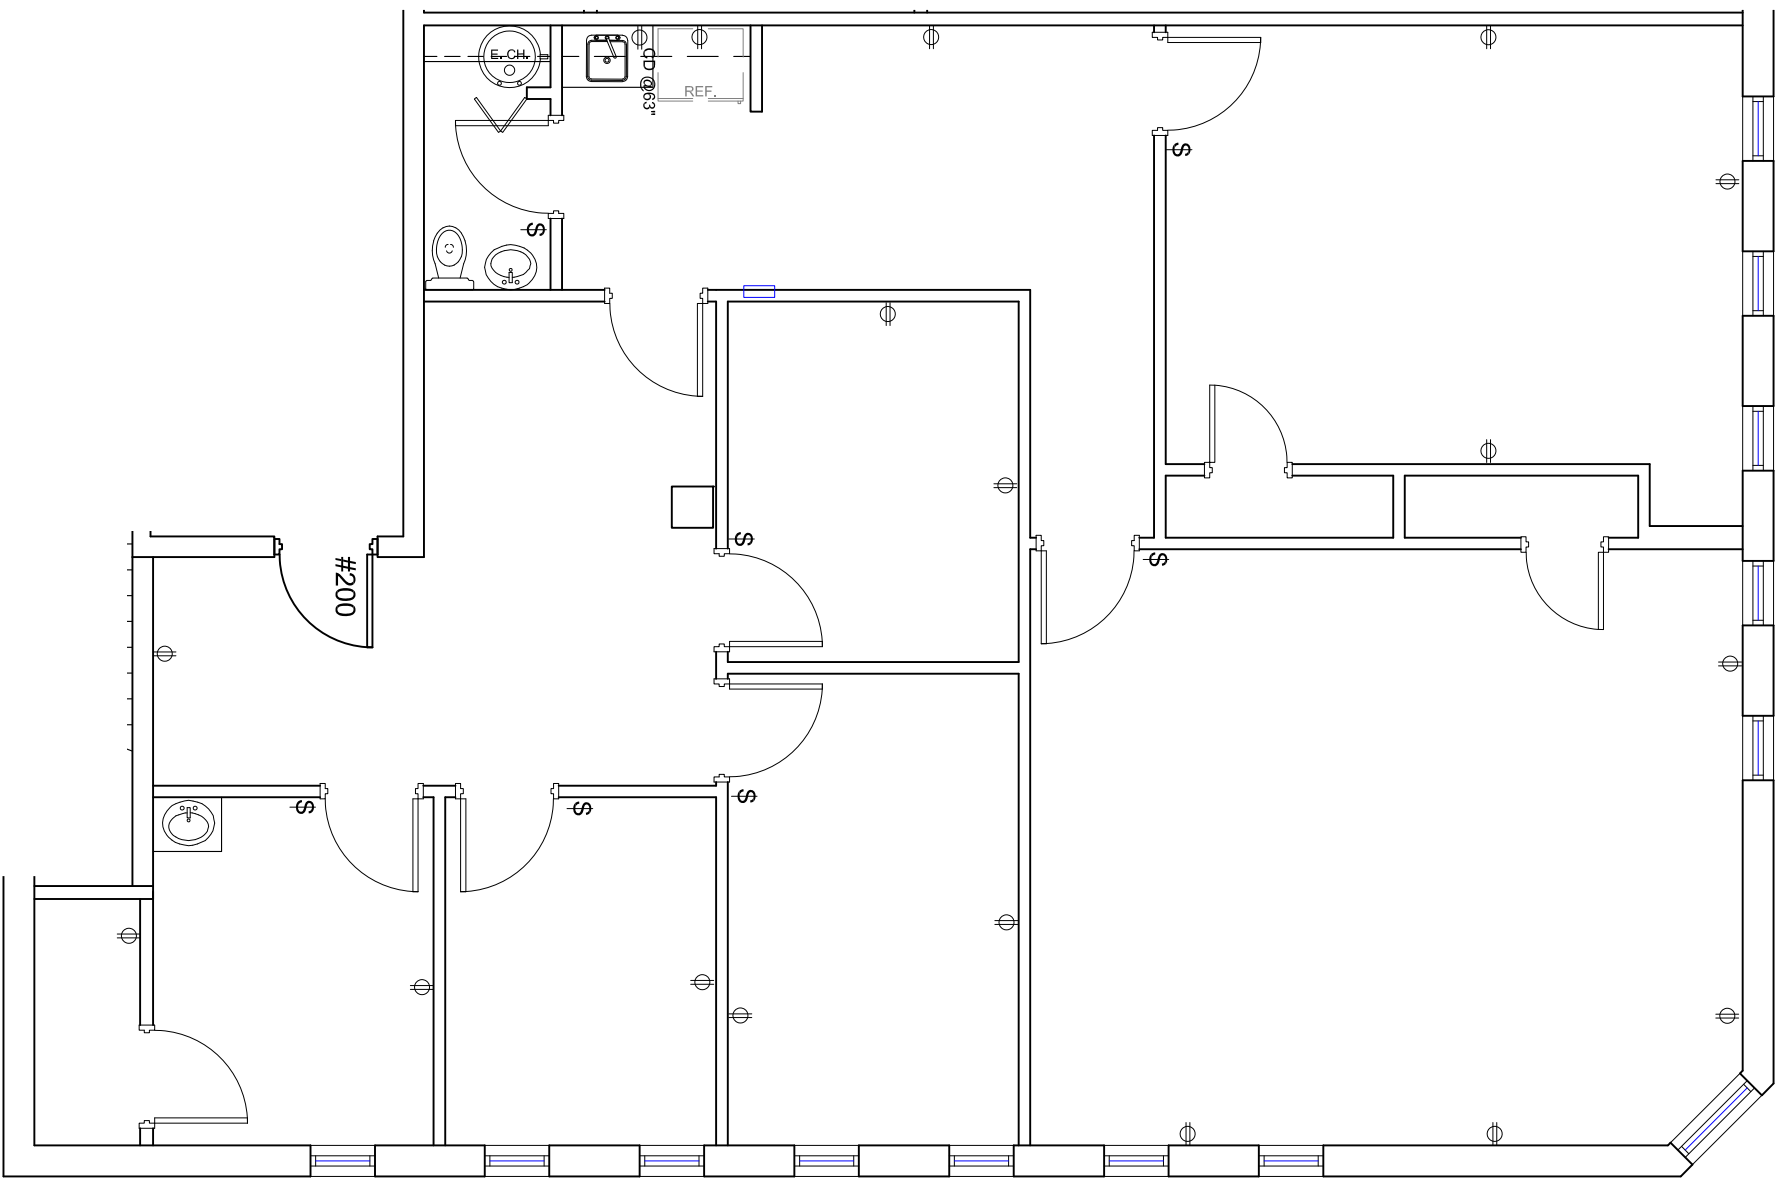

Legende/ Legend:

no.	révision/issue	date

Titre/Title : 220 Labelle - #200

Échelle/Scale : N.T.S.

Dessiné par/ Drawn By:

Date:

Nom et Localisation du Projet/

Site/Room #
#200

- =Quai de chargement
  Dock Level Garage Door
- =Accès intérieur aux véhicules
  Drive-In Door

-Veuillez noter que les dimensions indiquées sont approximatives et peuvent changer sans avis/ Note That All Dimensions Are Approximate and subject to change without notice