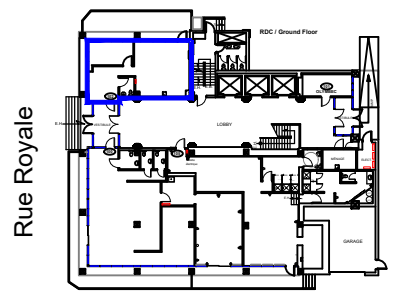

PLAN DU BUREAU

Legende/ Legend:

Rue Royale
Rue Radisson

Plan Clé/
Key Plan

no.	révision/issue	date

Titre/Title : **Plan du bureau**
Rez-de-chaussée / Ground Floor

Échelle/Scale: N.T.S.

Dessiné par/ Drawn By: R.C.L.

Date:

Nom et Localisation du Projet/
Project Name and Location:
1350 Royale

Trois-Rivières

Suite/Room #
#102

*Veuillez noter que les dimensions indiquées sont approximatives et peuvent changer sans avis/ Note That All Dimensions Are Approximate and subject to change without notice