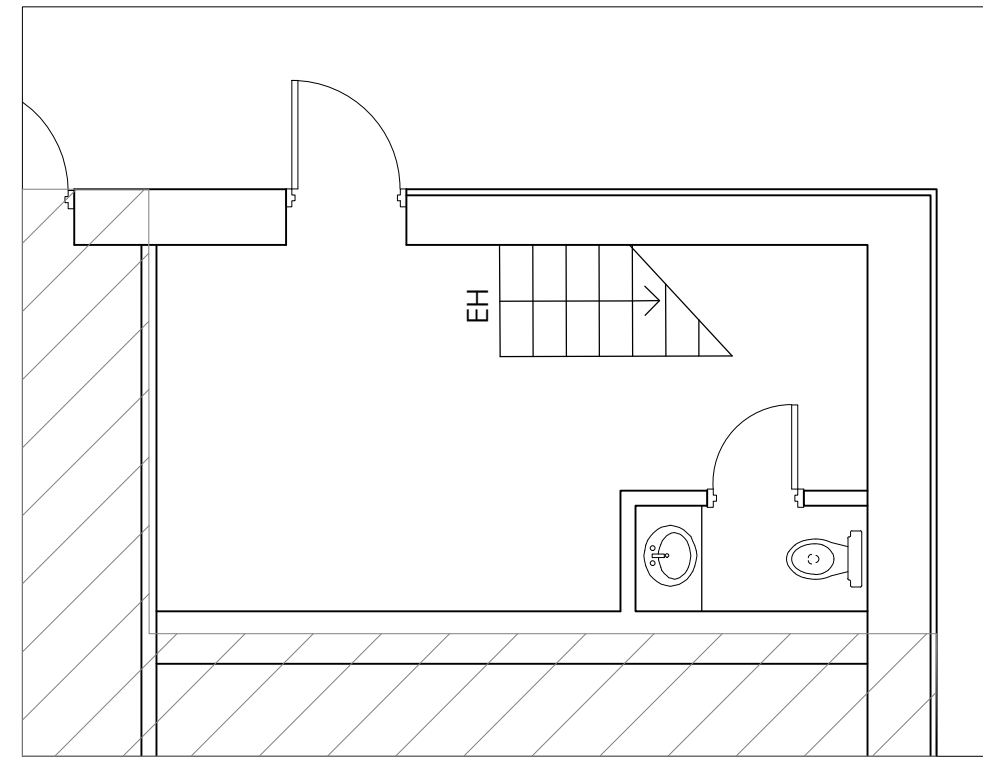

RDC

SOUS-SOL

Legende/ Legend:

Rue Frontenac  
Plan Clé/  
Key Plan

no.	révision/issue	date

Titre/Title : PLAN RDC & SOUS-SOL

Echelle/Scale: N.T.S.

Dessiné par/ Drawn By:  
R.C.L.

Date:

Nom et Localisation du Projet/  
Project Name and Location:  
**113, Frontenac**  
**Sherbrooke**

Suite/Room #

**#113**