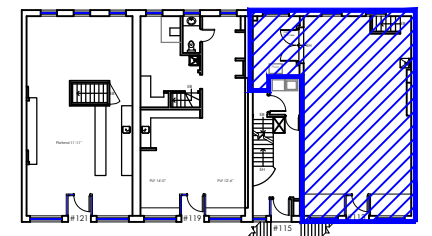

RDC

SOUS-SOL

Legende/ Legend:

Rue Frontenac  
Plan Clé/  
Key Plan

no.	révision/issue	date

Titre/Title : PLAN RDC & SOUS-SOL

Echelle/Scale: N.T.S.

Dessiné par/ Drawn By:  
R.C.L.

Date:

Nom et Localisation du Projet/  
Project Name and Location:  
**113, Frontenac**  
**Sherbrooke**

Suite/Room #

**#113**